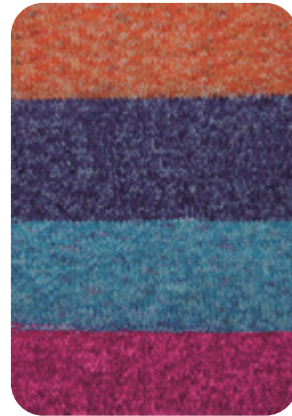

EMOCIÓN

Art. 405F000
5x 100 g (164 m)
Fio | Hilo 100% Acrílico

 **cisne**

00217

01237

00701

00141

00117

00145

00617

(esta referência não é do fio tricotado, este é o detalhe do novelo)

Os efeitos obtidos podem variar. Imagens apenas para referência, não correspondem a escala real do fio.
Los efectos logrados pueden variar. Fotos para referencia solamente, no corresponden a la escala real del hilo.